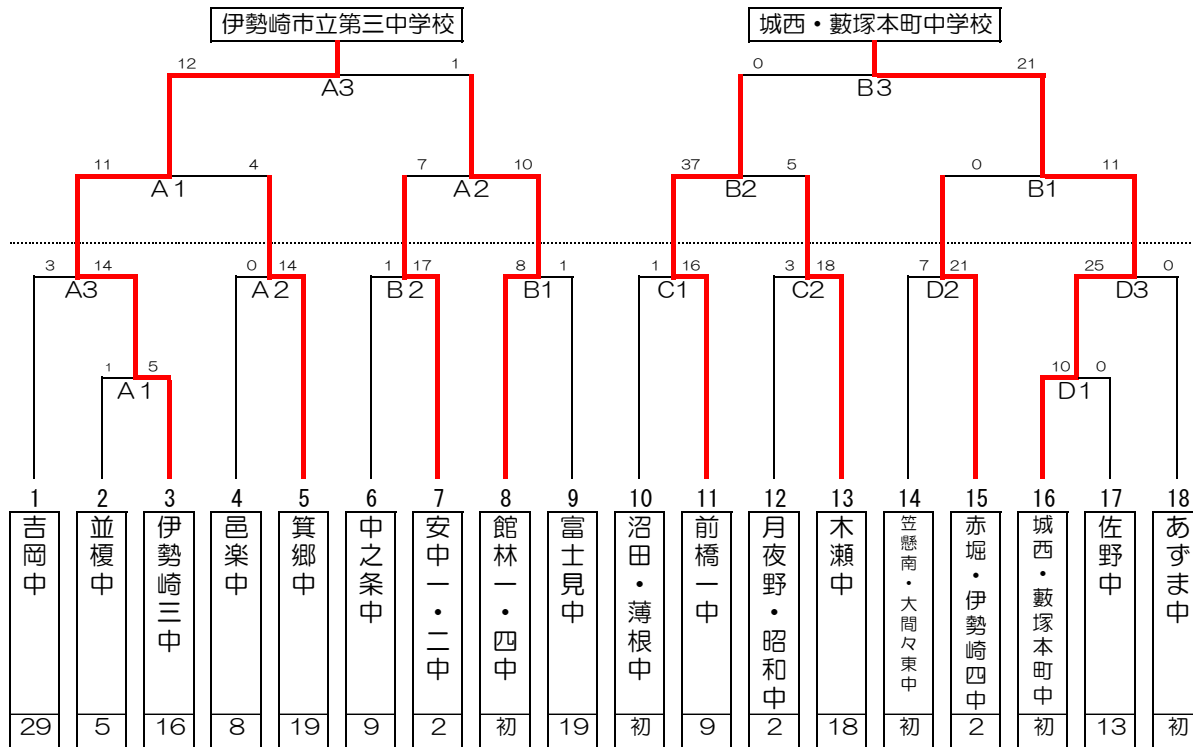

令和2年度 群馬県中学校新人ソフトボール大会

第49回女子ソフトボール大会 第34回男子ソフトボール大会

期日 令和元年10月18日(日)・25日(日)
 時間 試合に遅れないように集合(女)
 7:30集合(男)

【役員集合】7:00
 9:00試合開始
 9:00試合開始

試合開始予定時刻
 ① 9:00~ ② 10:30~
 ③ 12:00~ (18日)
 ③ 12:30~ (25日)

【男子の部】(リーグ戦)

	中尾中	新島学園	佐野中	榛名中
中尾中		6-12	1-7	21-1
新島学園	12-6		7-1	24-1
佐野中	7-1	1-7		14-3
榛名中	1-21	1-24	3-14	

会場 【女子】: 太田市立宝泉中学校(A・B面)・太田市立藪塚本町中学校(C・D面)(18日)
 太田市立宝泉中学校(25日)
 【男子】: 安中市ひさよし緑地グラウンド(18日) 新島学園中学校(25日)

【女子の部】

中尾中 21-1 榛名中 (A1)
 新島学園 7-1 佐野中 (B1)

25日(日)

中尾中 6-12 新島学園 (A1)
 佐野中 14-3 榛名中 (B1)

18日(日)

中尾中 1-7 佐野中 (A2)
 新島学園 24-1 榛名中 (B2)

優勝 新島学園 中
 2位 佐野中 中
 3位 中尾中 中
 4位 榛名中 中

〈出場回数〉

新島学園 34 回
 中尾中 31 回
 榛名中 23 回
 佐野中 7 回